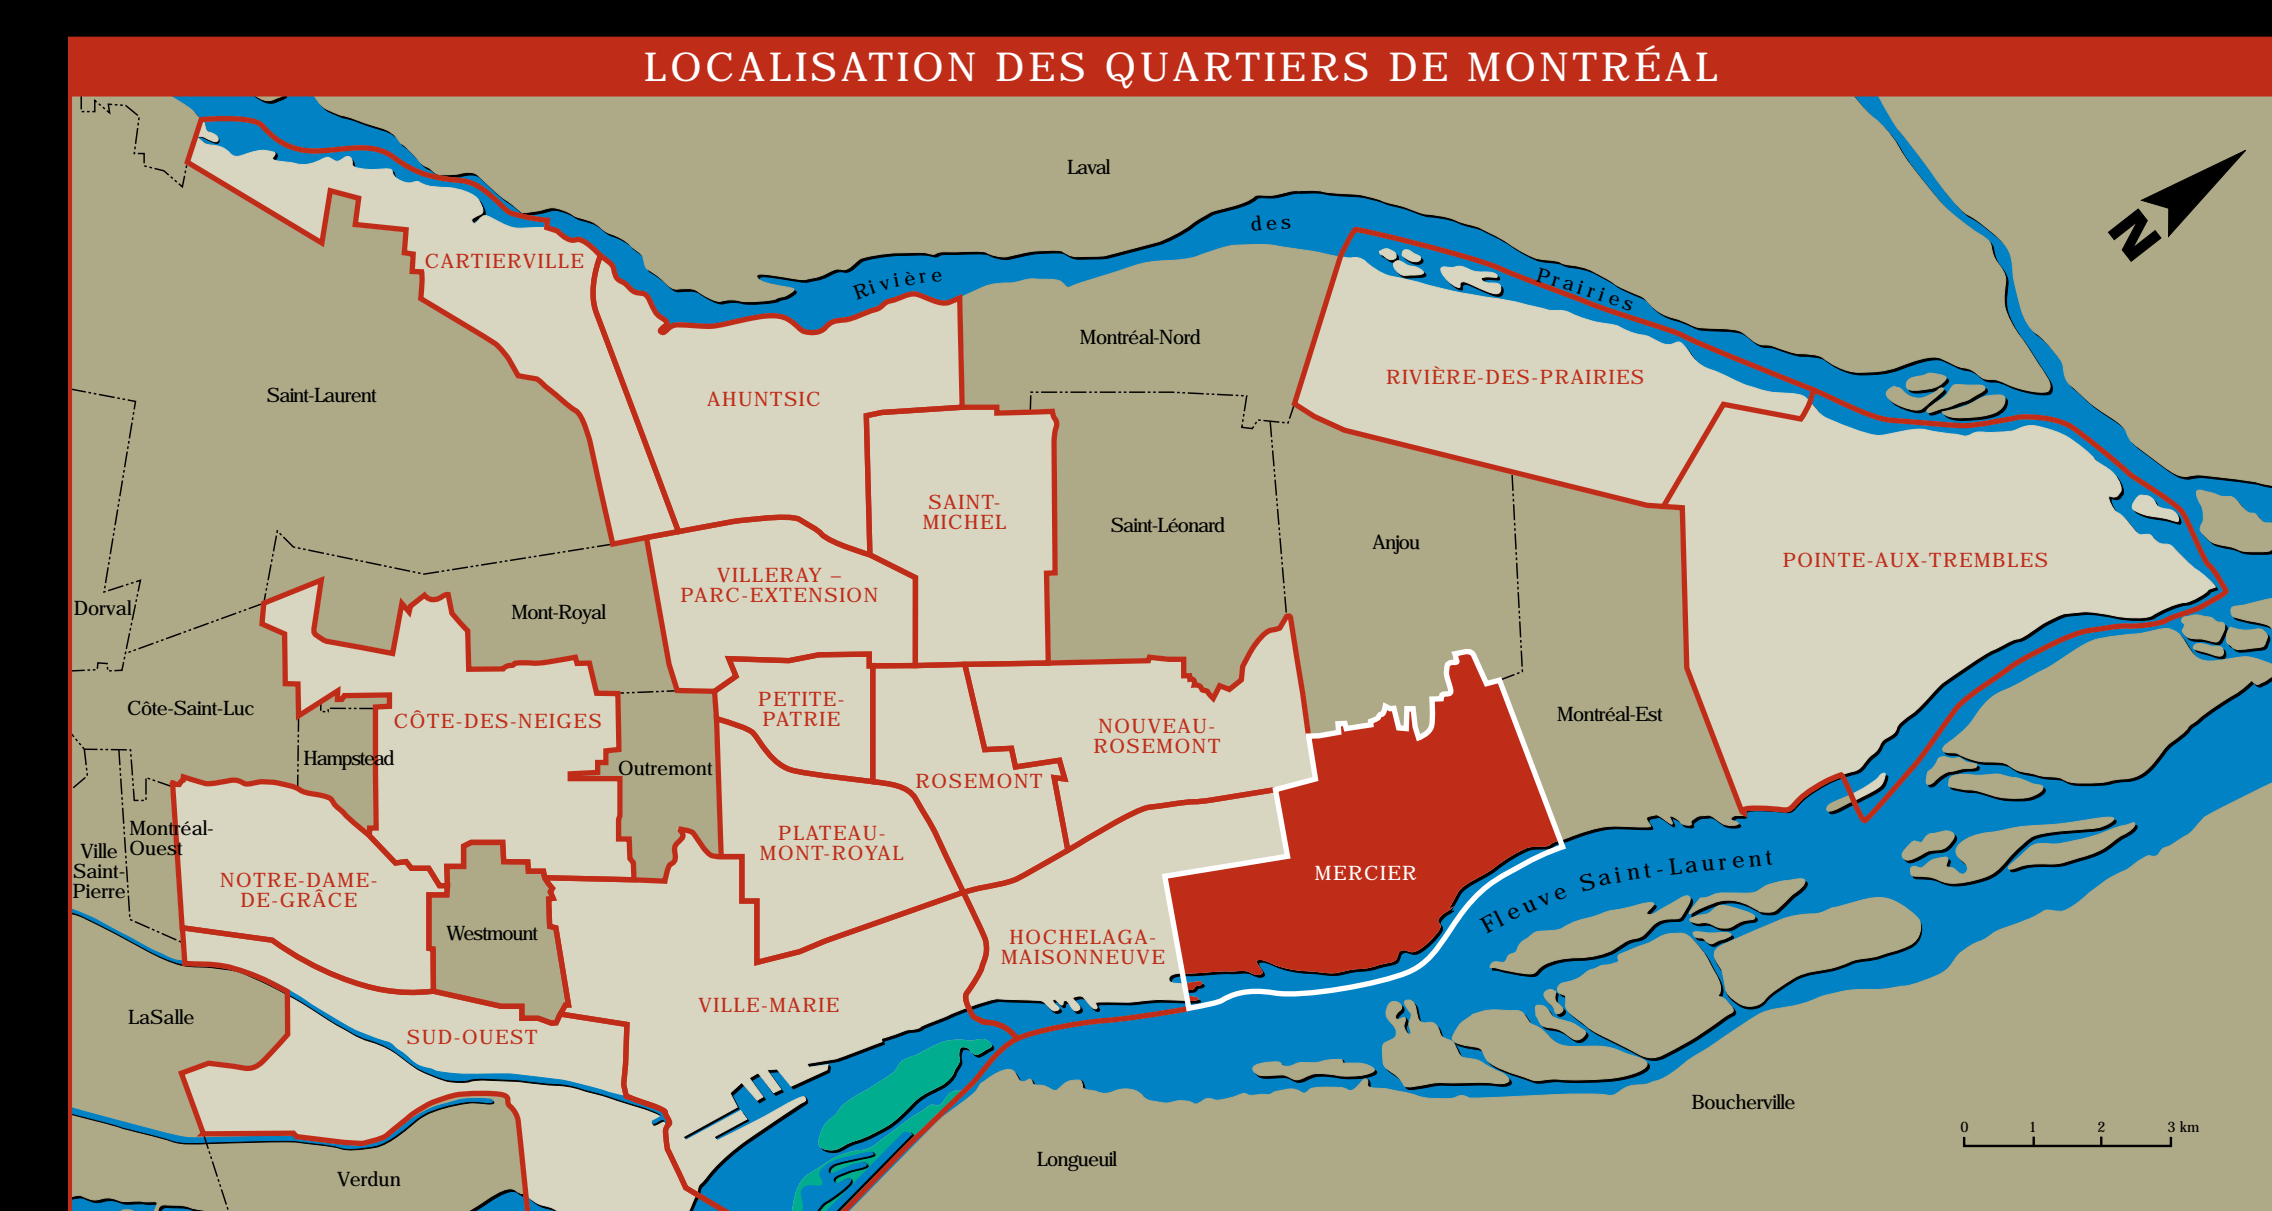

Modifications électroniques : 9 juin 1997